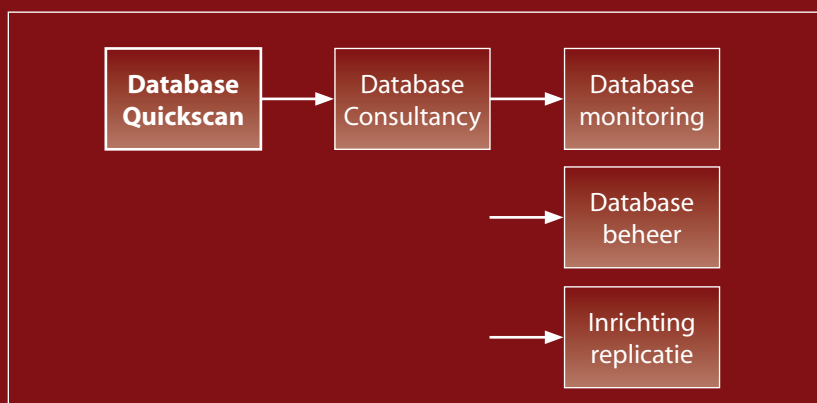

1. De inrichting van de ICT infrastructuur en de hardwareconfiguratie;
2. De kwaliteit van de database;
3. De applicatie zelf.

De ProPredict Database Quickscan brengt alle aspecten in kaart die de performance van de database beïnvloeden, zowel aan de serverzijde als aan de clientzijde.

Onze consultants beschikken over uitgebreide en actuele vakkennis en professionele instrumenten om de bottlenecks binnen uw database omgeving te localiseren. Alle

bevindingen van de ProPredict Database Quickscan worden zorgvuldig gedocumenteerd, met hierin onze aanbevelingen om een effectievere beschikbaarheid te kunnen bereiken.

Propredict kan de Quickscan uitvoeren op alle gangbare databases, zoals Microsoft, Progress, DB2 etc. op elk besturingssysteem (Windows, Linux, Unix, AIX etc.)

De ProPredict Database Quickscan levert de informatie hoe uw database omgeving verder geoptimaliseerd kan worden. De optimalisaties kunnen vervolgens door ProPredict worden uitgevoerd middels de ProPredict Database Consultancy.

Om de geoptimaliseerde database omgeving voor langere termijn te borgen, kan het geheel worden ondergebracht in een Service Level Agreement (SLA). We bieden hiervoor de ProPredict Monitoring Service en de ProPredict Actief Beheer Service. Voor verdere informatie hierover verwijzen we u naar de desbetreffende brochures.